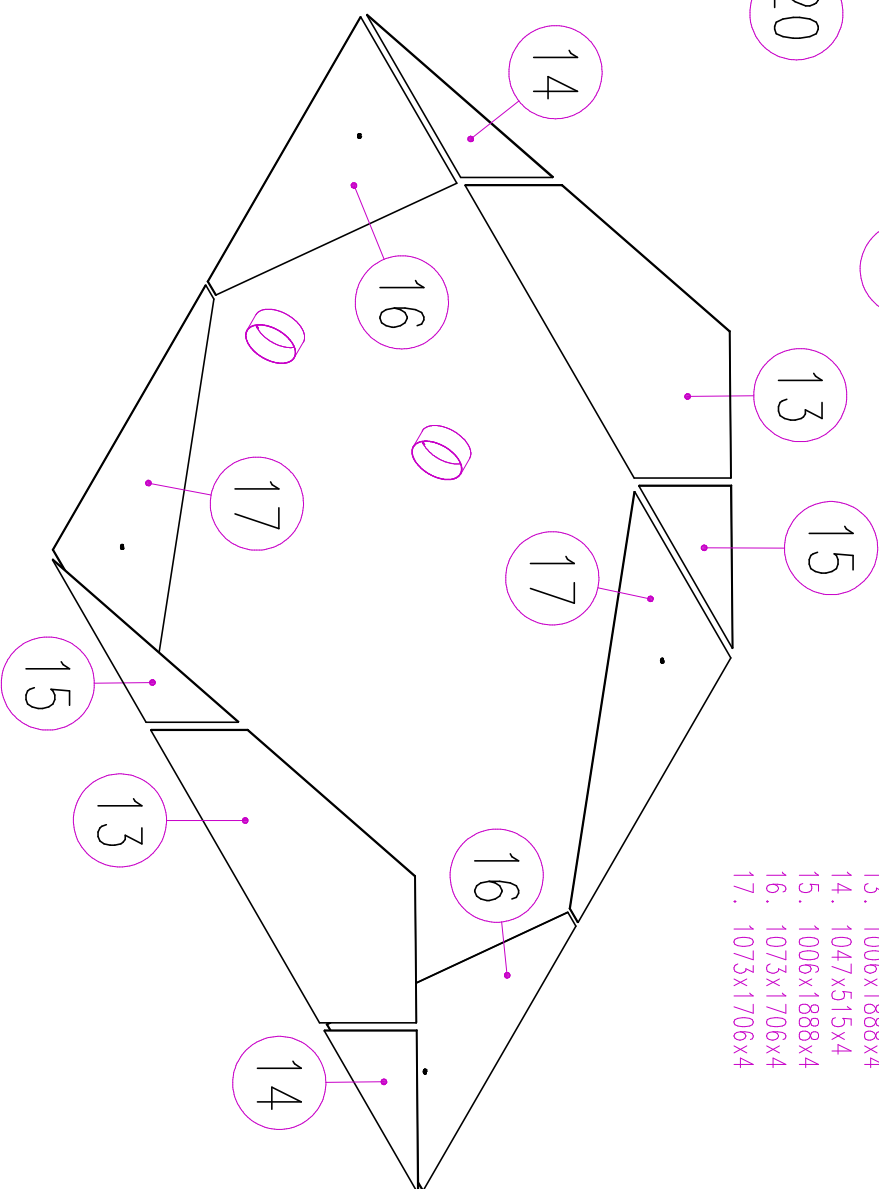

OPEN TOP BUŇKA

SESTAVA SLOŽENÁ

Rozměry VxŠ [mm]

1. 1908x705x4
2. 1978x705x4
3. 1978x705x4
4. 1908x705x4
5. 1978x705x4
6. 1978x705x4
7. 1019x720x4
8. 1908x705x4

Rozměry VxŠ [mm]

9. 1978x1888x4
10. 1978x1953x4
11. 1978x1953x4
12. 1978x1888x4
13. 970x770x4

Rozměry VxŠ [mm]

- 18. 1713x390x4
- 19. 1707x444x4
- 20. 1707x444x4

Rozměry VxŠ [mm]

- 13. 1006x1888x4
- 14. 1047x515x4
- 15. 1006x1888x4
- 16. 1073x1706x4
- 17. 1073x1706x4