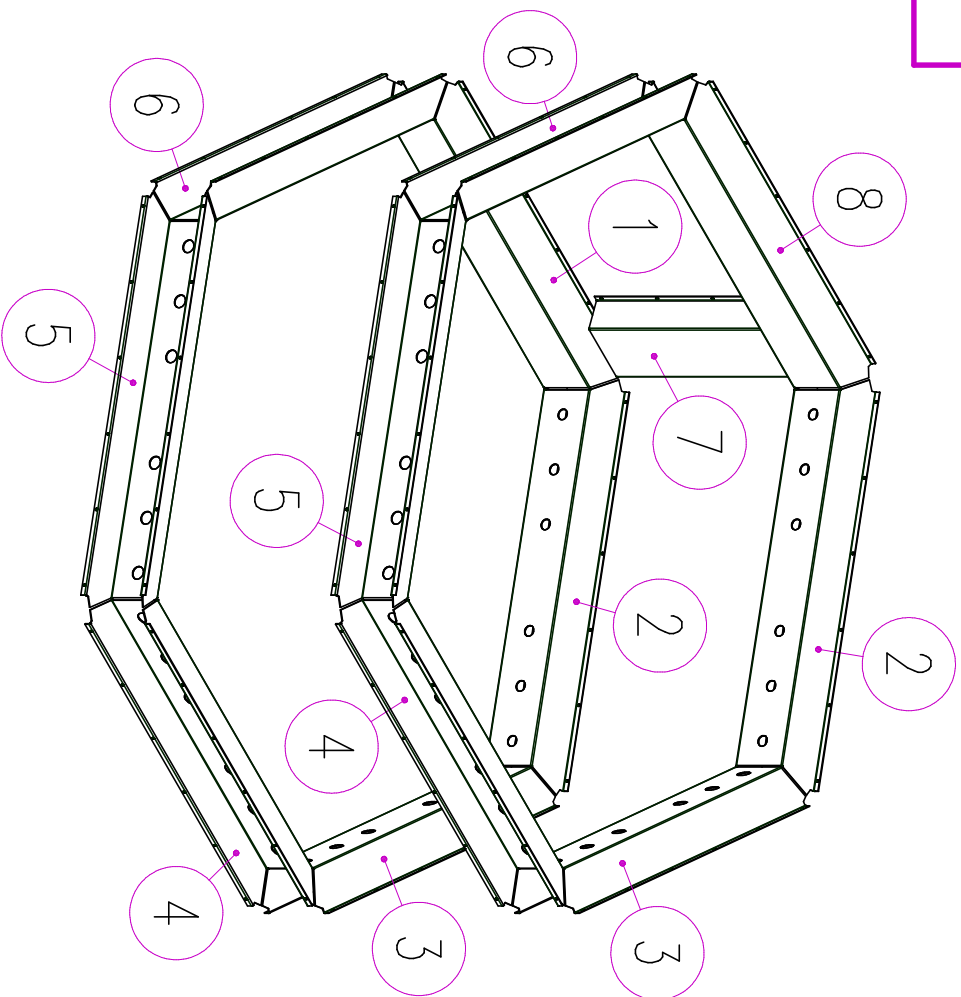

OPEN TOP BUŇKA

SESTAVA SLOŽENÁ

Rozměry VxŠ [mm]

1. 1908x705x4
2. 1978x705x4
3. 1978x705x4
4. 1908x705x4
5. 1978x705x4
6. 1978x705x4
7. 1019x720x4
8. 1908x705x4

Rozměry VxŠ [mm]

9. 1978x1888x4
10. 1978x1953x4
11. 1978x1953x4
12. 1978x1888x4
13. 970x770x4

Rozměry VxŠ [mm]

- 18. 1713x390x4
- 19. 1707x444x4
- 20. 1707x444x4

Rozměry VxŠ [mm]

- 13. 1006x1888x4
- 14. 1047x515x4
- 15. 1006x1888x4
- 16. 1073x1706x4
- 17. 1073x1706x4