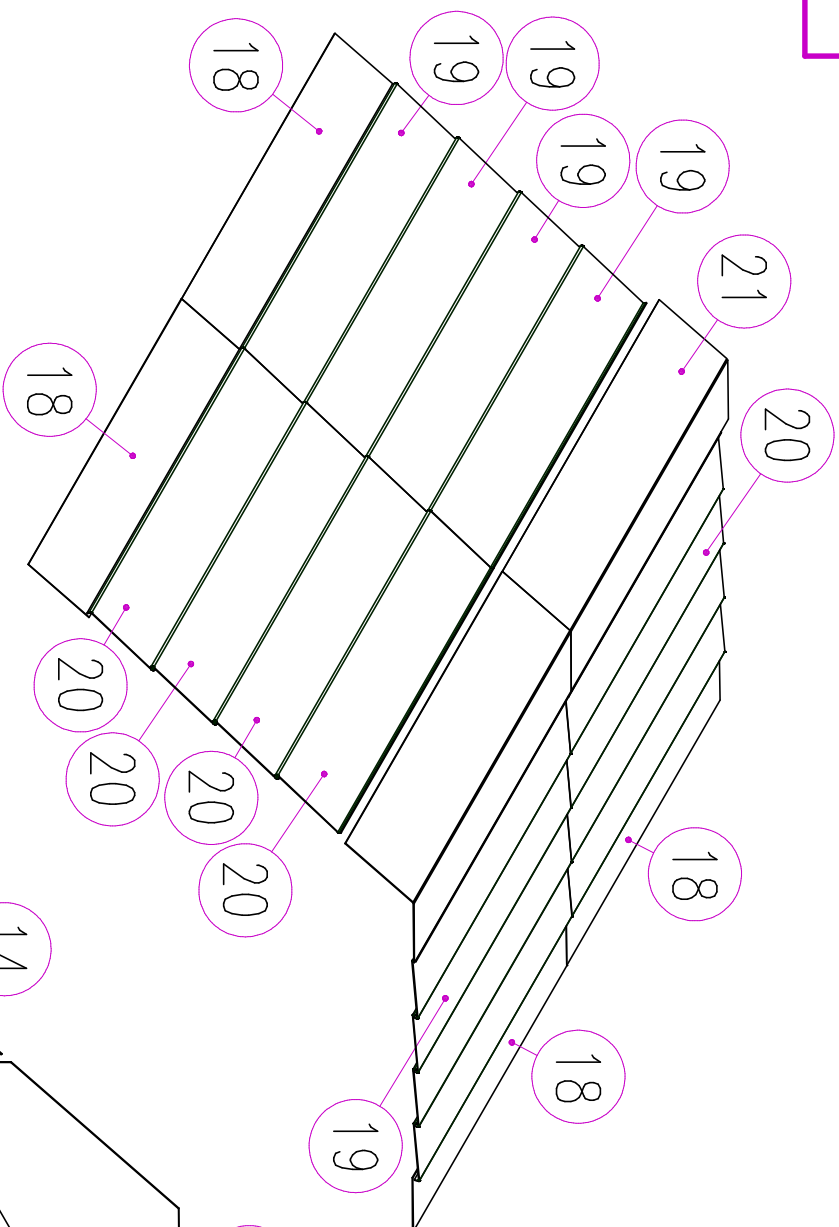

OPEN TOP BUŇKA

SESTAVA SLOŽENÁ

Rozměry VxŠ [mm]

1. 1908x705x4
2. 1978x705x4
3. 1978x705x4
4. 1908x705x4
5. 1978x705x4
6. 1978x705x4
7. 1019x720x4
8. 1908x705x4

Rozměry VxŠ [mm]

9. 1978x1888x4
10. 1978x1953x4
11. 1978x1953x4
12. 1978x1888x4
13. 970x770x4

Rozměry VxŠ [mm]

- 18. 1713x390x4
- 19. 1707x444x4
- 20. 1707x444x4

Rozměry VxŠ [mm]

- 13. 1006x1888x4
- 14. 1047x515x4
- 15. 1006x1888x4
- 16. 1073x1706x4
- 17. 1073x1706x4