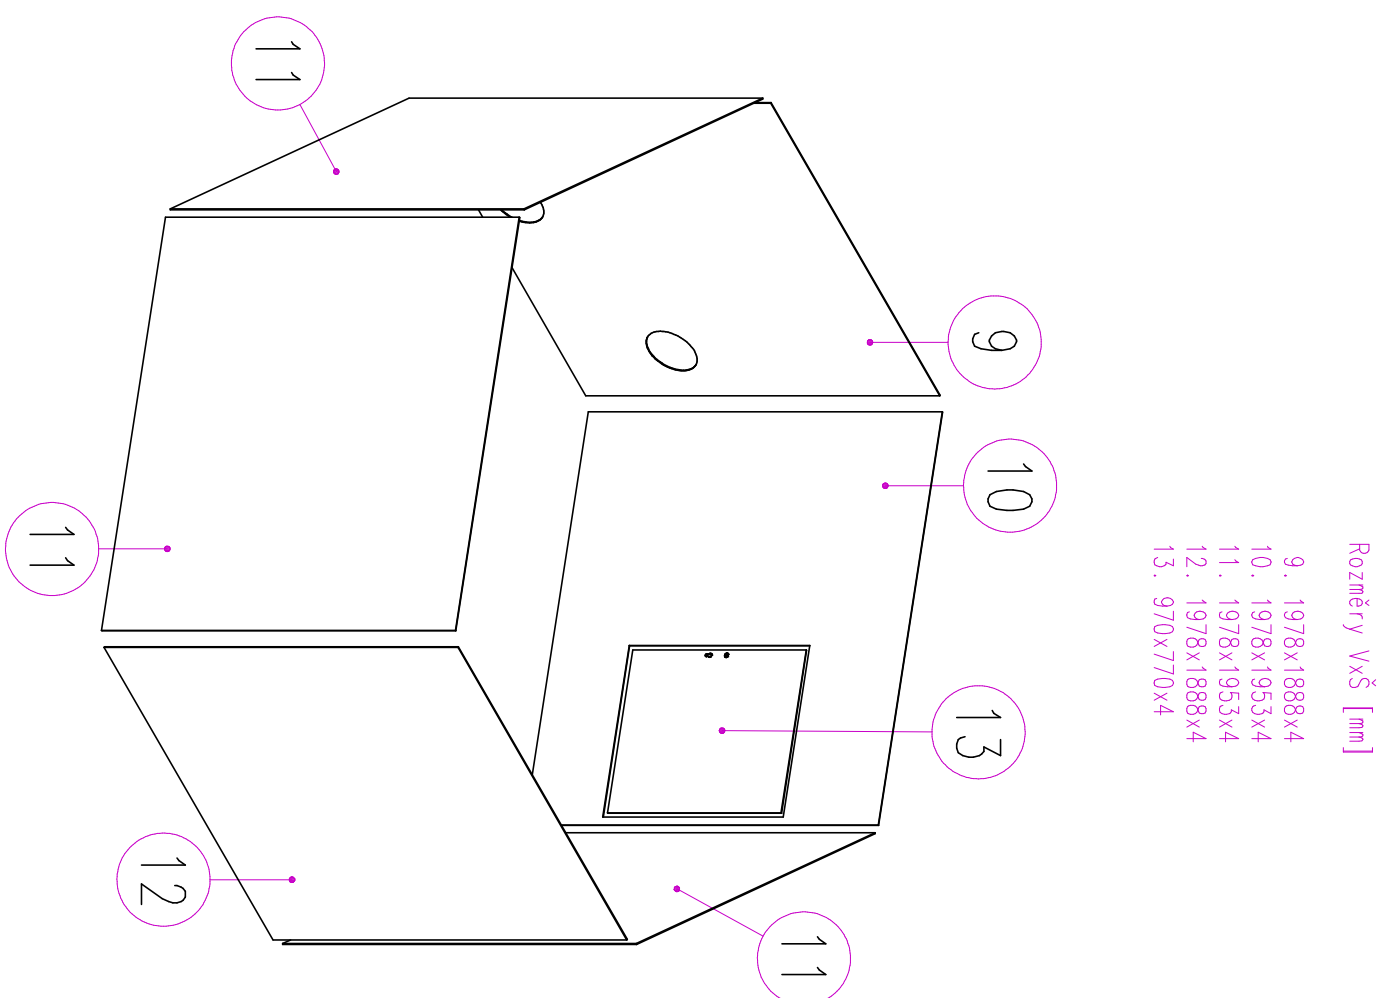

OPEN TOP BUŇKA

SESTAVA SLOŽENÁ

Rozměry VxŠ [mm]

1. 1908x705x4
2. 1978x705x4
3. 1978x705x4
4. 1908x705x4
5. 1978x705x4
6. 1978x705x4
7. 1019x720x4
8. 1908x705x4

Rozměry VxŠ [mm]

9. 1978x1888x4
10. 1978x1953x4
11. 1978x1953x4
12. 1978x1888x4
13. 970x770x4

Rozměry VxŠ [mm]

- 18. 1713x390x4
- 19. 1707x444x4
- 20. 1707x444x4

Rozměry VxŠ [mm]

- 13. 1006x1888x4
- 14. 1047x515x4
- 15. 1006x1888x4
- 16. 1073x1706x4
- 17. 1073x1706x4