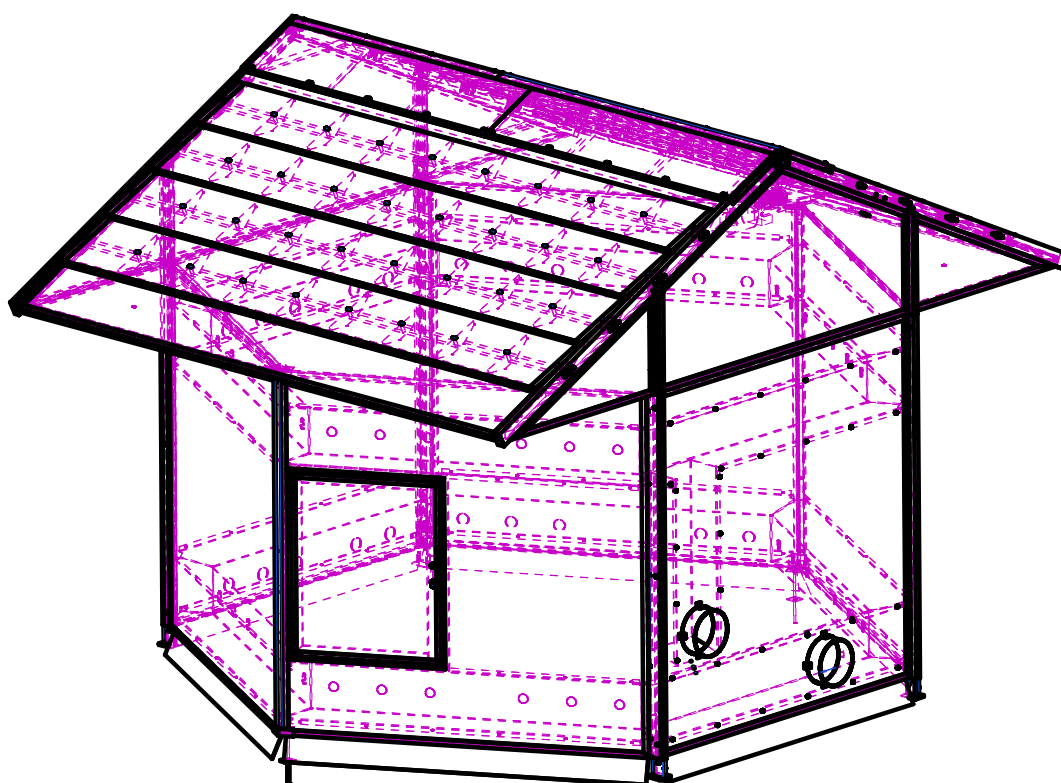

OPEN TOP BUŇKA

SESTAVA SLOŽENÁ

Rozměry VxŠ [mm]

1. 1908x705x4
2. 1978x705x4
3. 1978x705x4
4. 1908x705x4
5. 1978x705x4
6. 1978x705x4
7. 1019x720x4
8. 1908x705x4

Rozměry VxŠ [mm]

9. 1978x1888x4
10. 1978x1953x4
11. 1978x1953x4
12. 1978x1888x4
13. 970x770x4

Rozměry VxŠ [mm]

- 18. 1713x390x4
- 19. 1707x444x4
- 20. 1707x444x4

Rozměry VxŠ [mm]

- 13. 1006x1888x4
- 14. 1047x515x4
- 15. 1006x1888x4
- 16. 1073x1706x4
- 17. 1073x1706x4