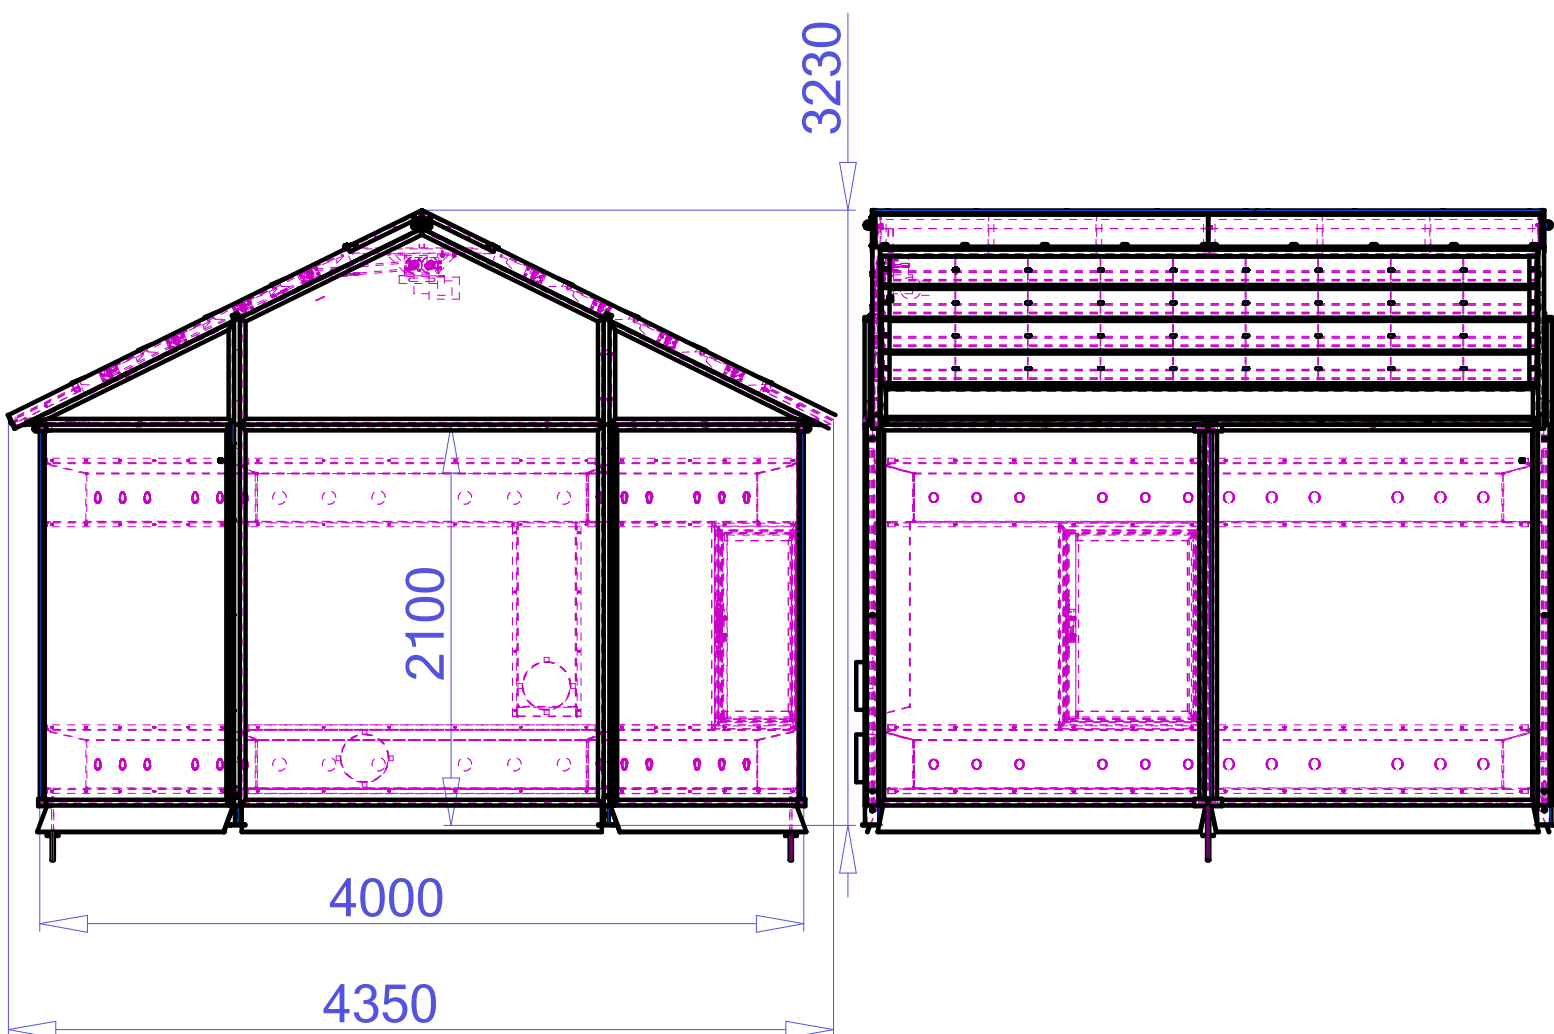

OPEN TOP BUŇKA

SESTAVA SLOŽENÁ

Rozměry VxŠ [mm]

1. 1908x705x4
2. 1978x705x4
3. 1978x705x4
4. 1908x705x4
5. 1978x705x4
6. 1978x705x4
7. 1019x720x4
8. 1908x705x4

Rozměry VxŠ [mm]

9. 1978x1888x4
10. 1978x1953x4
11. 1978x1953x4
12. 1978x1888x4
13. 970x770x4

Rozměry VxŠ [mm]

- 18. 1713x390x4
- 19. 1707x444x4
- 20. 1707x444x4

Rozměry VxŠ [mm]

- 13. 1006x1888x4
- 14. 1047x515x4
- 15. 1006x1888x4
- 16. 1073x1706x4
- 17. 1073x1706x4